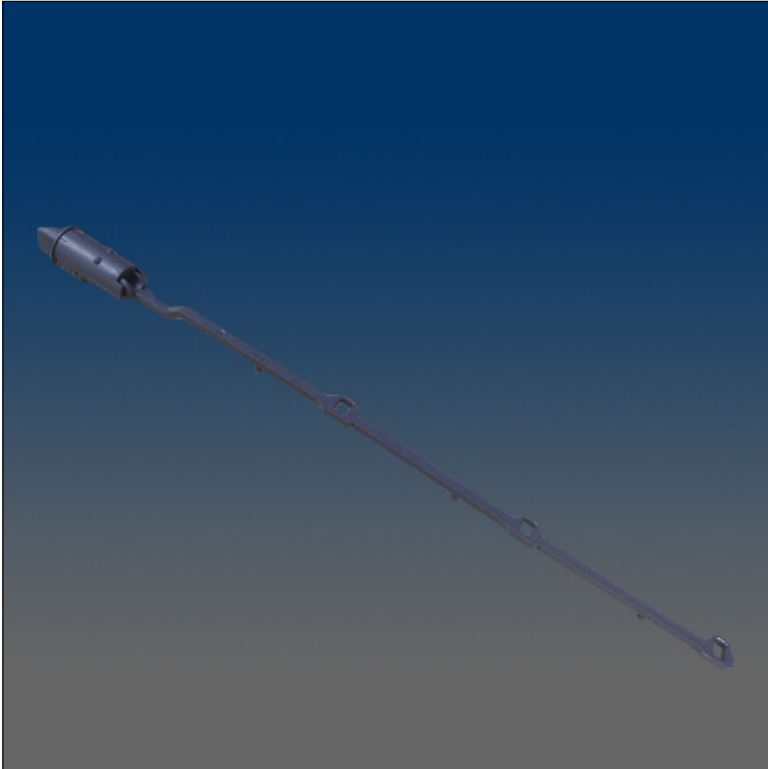

# Tilt Latches

[www.visionhardware.com](http://www.visionhardware.com)

## Tilt Latches

**Model Number:**  
7108

**Description:**  
Tilt latch for Vision lock/tilt system

**Sales Contact:**  
(800) 220-4756  
[sales@visionhardware.com](mailto:sales@visionhardware.com)

500 Metuchen Road  
South Plainfield NJ 07080