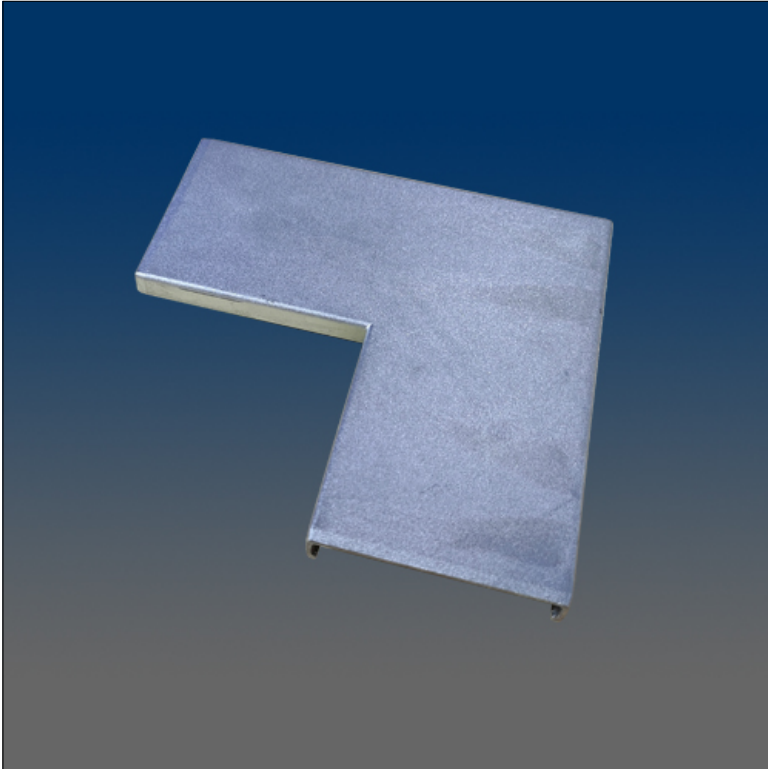

## Fence and Railing

**Model Number:**  
143406

**Description:**  
crossover corner cover, zinc, assembled with 143029

**Sales Contact:**  
(800) 220-4756  
[sales@visionhardware.com](mailto:sales@visionhardware.com)