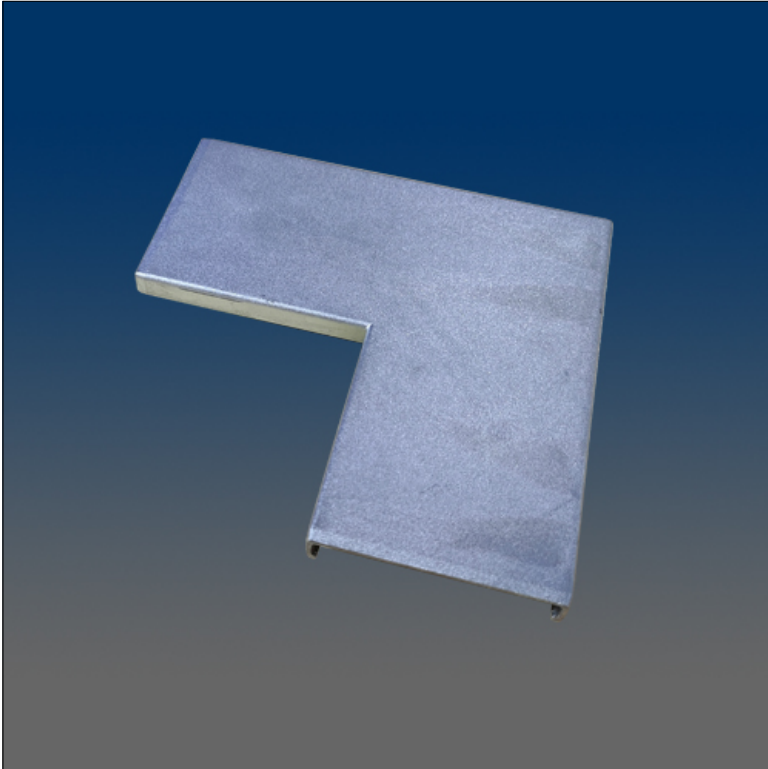

## Fence and Railing

**Model Number:**  
143406

**Description:**  
Crossover Corner Cover, assembled with 143029

**Sales Contact:**  
(800) 220-4756  
[sales@visionhardware.com](mailto:sales@visionhardware.com)