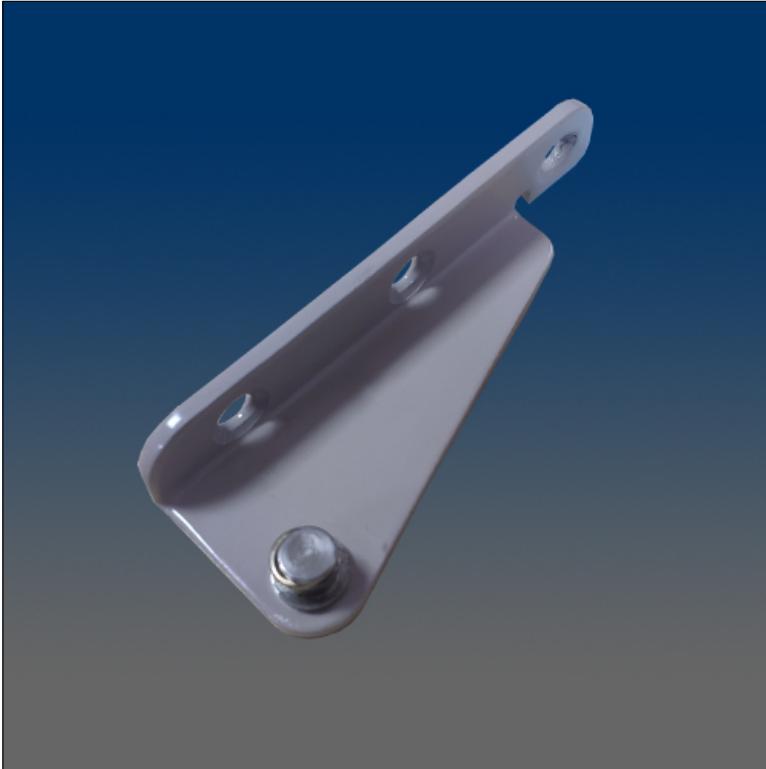

# Casement

[www.visionhardware.com](http://www.visionhardware.com)

## Casement

**Model Number:**  
16211-R

**Description:**  
Stud bracket, right handed

**Sales Contact:**  
(800) 220-4756  
[sales@visionhardware.com](mailto:sales@visionhardware.com)

500 Metuchen Road  
South Plainfield NJ 07080