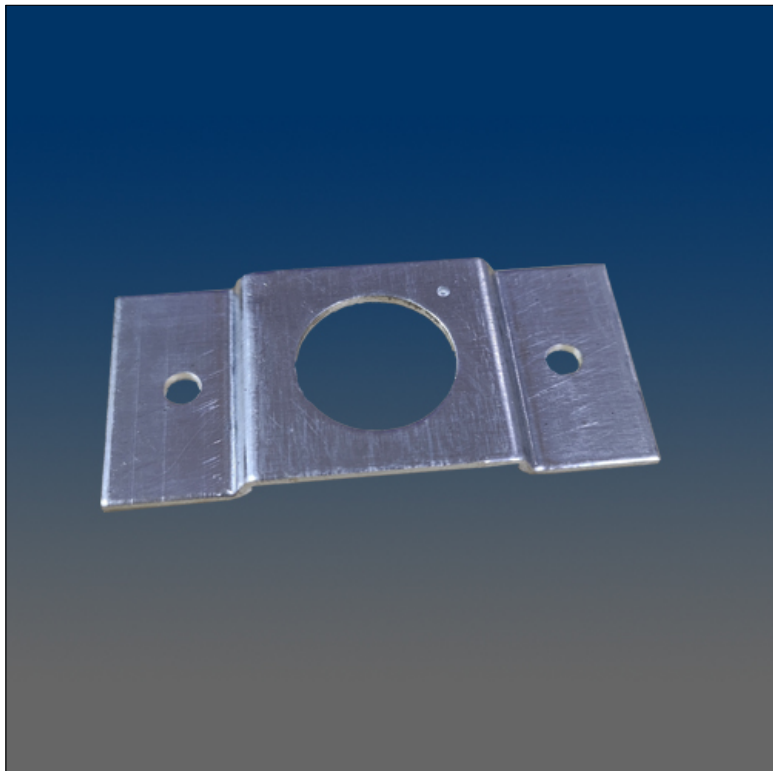

## Screen Hardware

**Model Number:**  
11388-01

**Description:**  
Roller mounting bracket

**Sales Contact:**  
(800) 220-4756  
[sales@visionhardware.com](mailto:sales@visionhardware.com)

500 Metuchen Road  
South Plainfield NJ 07080