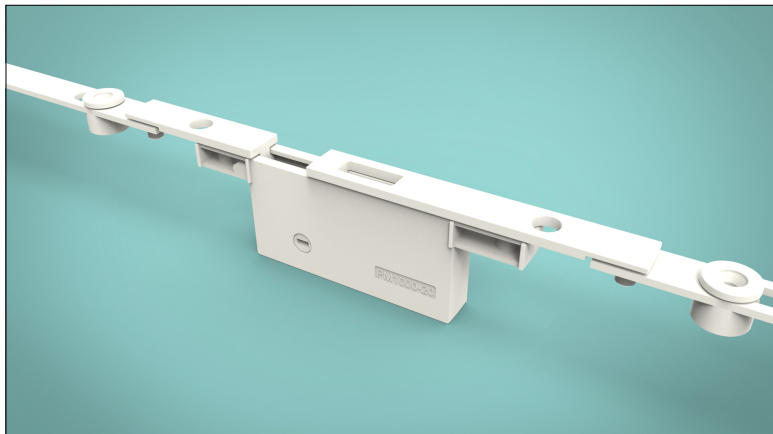

# Patio Door

[www.visionhardware.com](http://www.visionhardware.com)

## Patio Door

**Model Number:**

PM1000

**Description:**

Multi Point PD mortise locking at three points.

**Sales Contact:**

(800) 220-4756

[sales@visionhardware.com](mailto:sales@visionhardware.com)