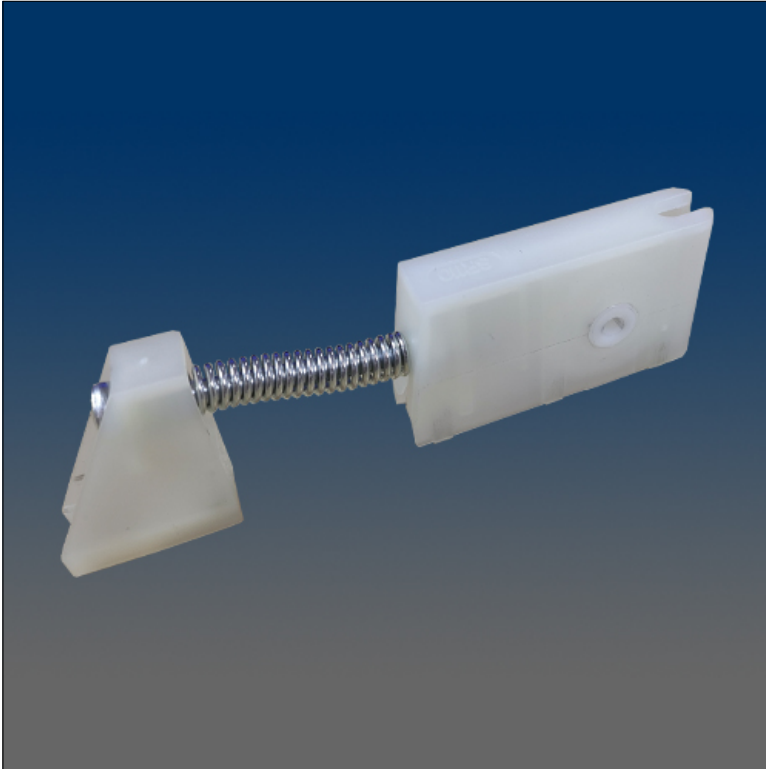

## Screen Hardware

**Model Number:**  
SR110

**Description:**  
Screen Roller

**Sales Contact:**  
(800) 220-4756  
[sales@visionhardware.com](mailto:sales@visionhardware.com)

500 Metuchen Road  
South Plainfield NJ 07080