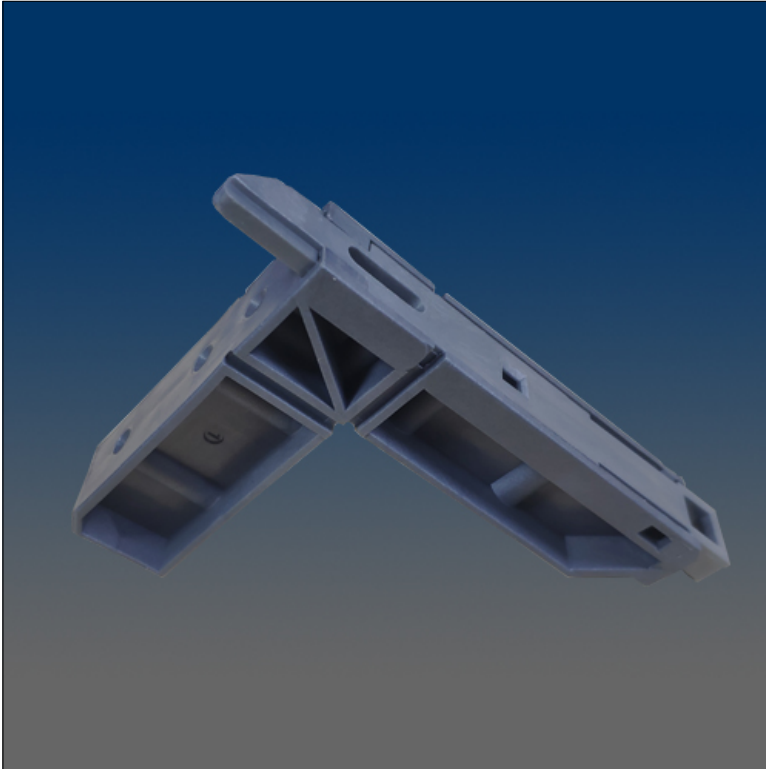

## Screen Hardware

**Model Number:**  
11101A

**Material:**  
PA6, PA6+15%GF

**Description:**  
Screen corner with tongue assembly.

**Sales Contact:**  
(800) 220-4756  
[sales@visionhardware.com](mailto:sales@visionhardware.com)