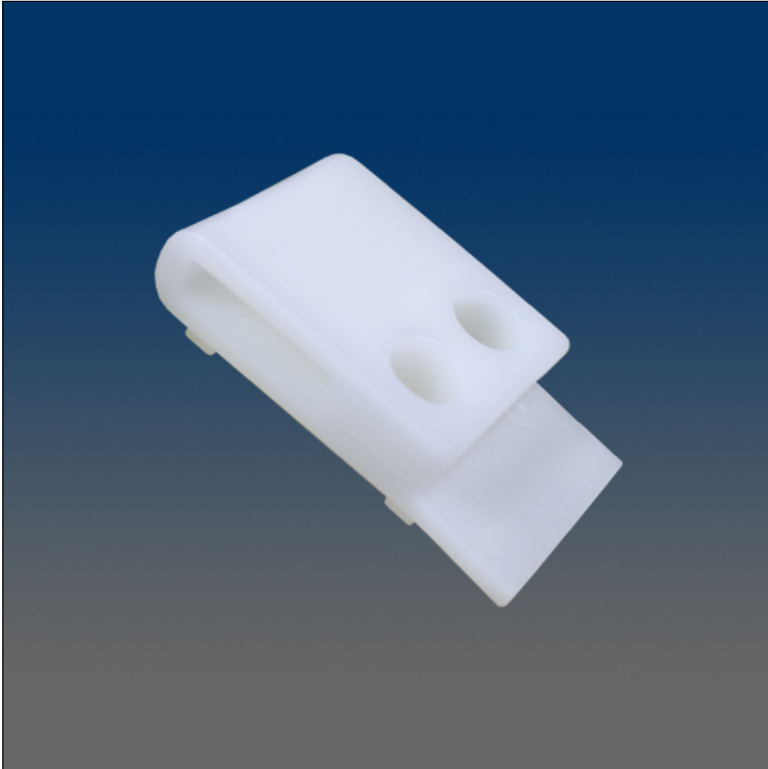

# Casement

[www.visionhardware.com](http://www.visionhardware.com)

## Casement

**Model Number:**  
31440

**Description:**  
Tie Bar Guide

**Sales Contact:**  
(800) 220-4756  
[sales@visionhardware.com](mailto:sales@visionhardware.com)

500 Metuchen Road  
South Plainfield NJ 07080