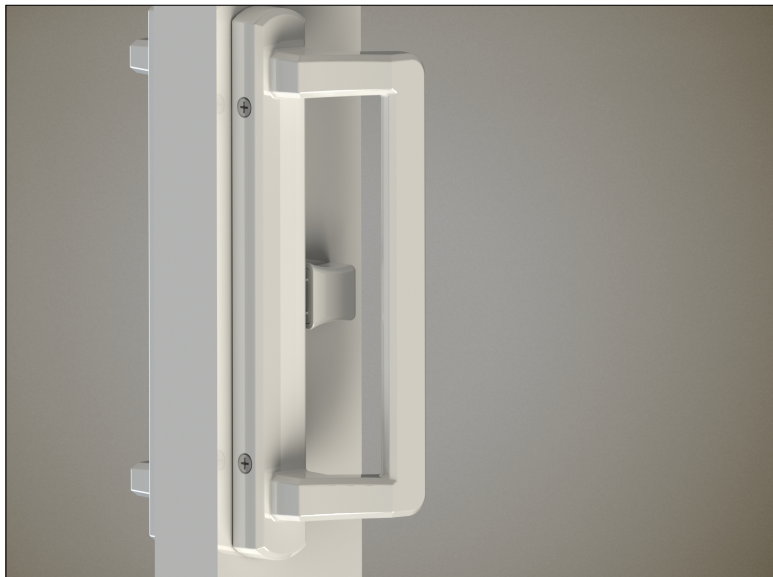

Patio Door

www.visionhardware.com

Patio Door

Model Number:

Lin2612

Material:

ALUMINUM

Description: