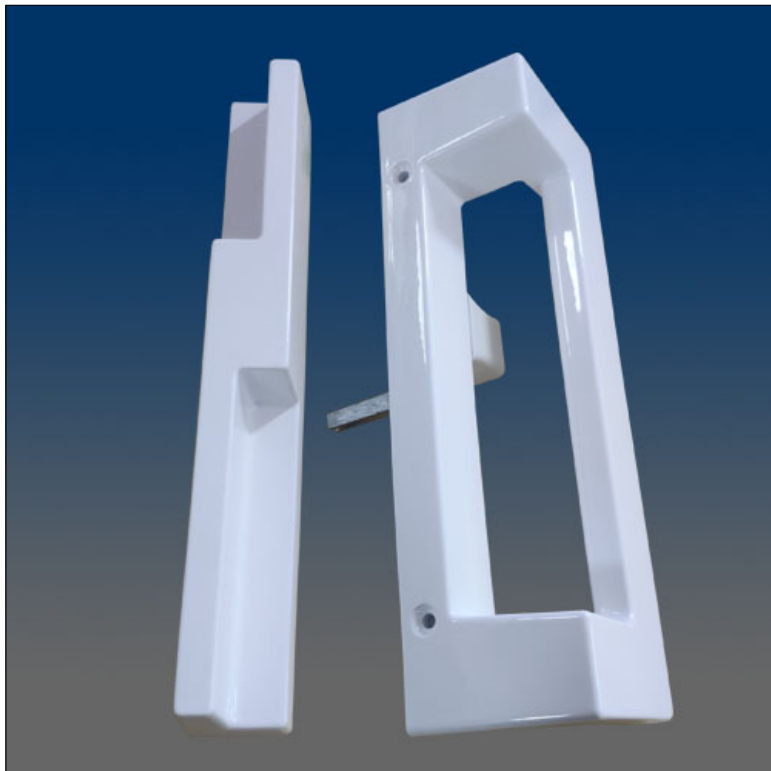

# Patio Door

[www.visionhardware.com](http://www.visionhardware.com)

## Patio Door

**Model Number:**

APD1810

**Material:**

ALUMINUM

**Description:**

handle set, aluminum, loop handles, interior w/ sliding thumb lock

**Sales Contact:**