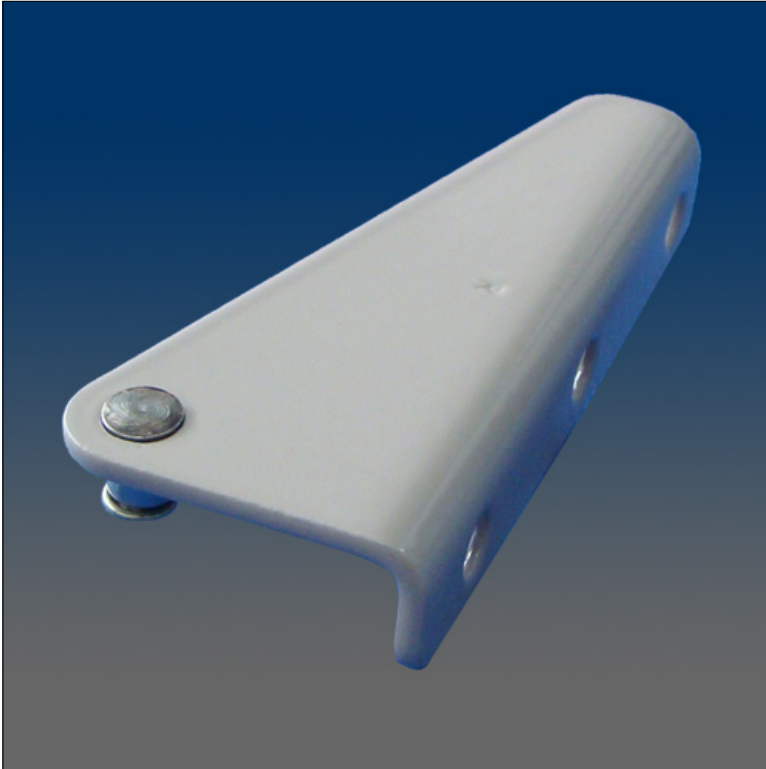

# Casement

[www.visionhardware.com](http://www.visionhardware.com)

## Casement

**Model Number:**  
16210-R

**Description:**  
Stud Bracket- Right

**Sales Contact:**  
(800) 220-4756  
[sales@visionhardware.com](mailto:sales@visionhardware.com)

500 Metuchen Road  
South Plainfield NJ 07080