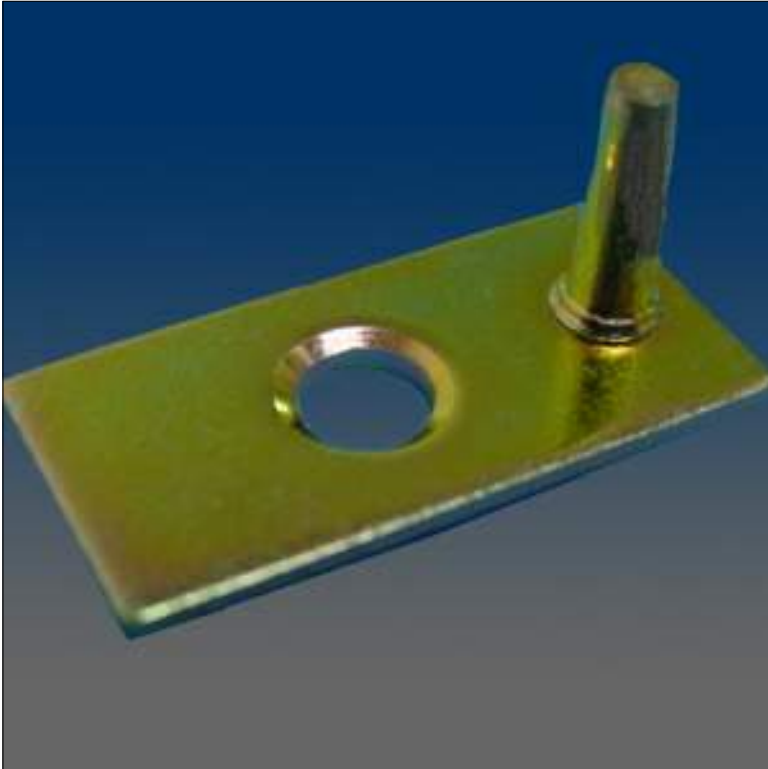

# Clearance

[www.visionhardware.com](http://www.visionhardware.com)

**Model Number:**  
466031A

**Material:**  
N.A.

**Description:**  
Sash pivot plate