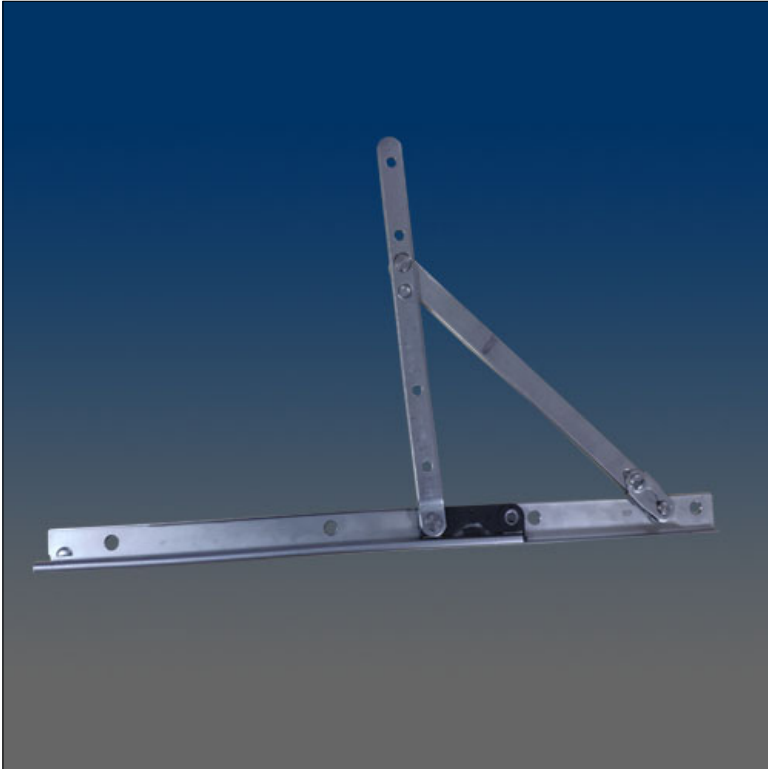

# Casement

www.visionhardware.com

## Casement

**Model Number:**  
16013W-SS-R

**Material:**  
STAINLESS STEEL

**Description:**  
13in Washability Hinge - Right

**Sales Contact:**  
(800) 220-4756  
sales@visionhardware.com

500 Metuchen Road  
South Plainfield NJ 07080