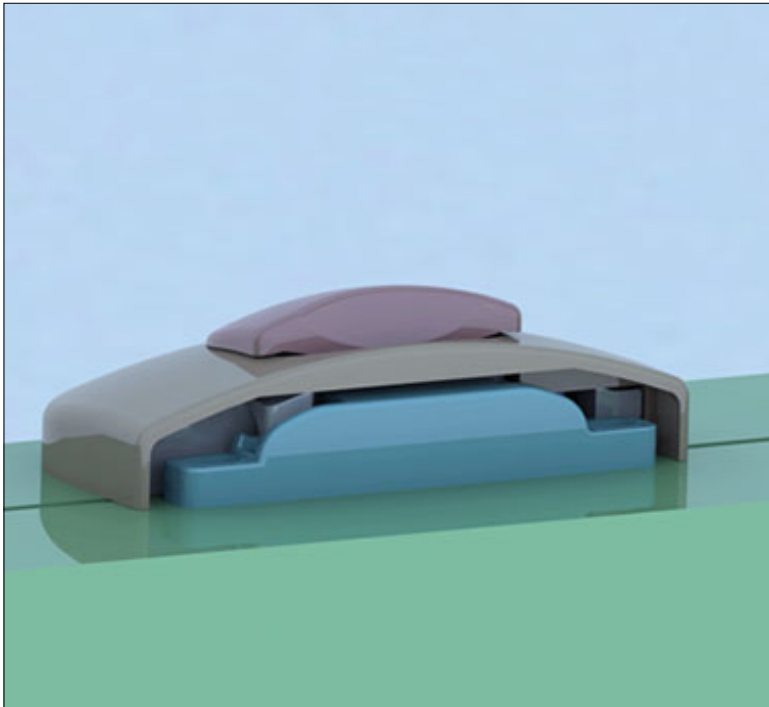

## Locks

**Model Number:**  
concept 12021

**Material:**  
ZINC

**Description:**  
automatic lock

**Sales Contact:**  
(800) 220-4756  
[sales@visionhardware.com](mailto:sales@visionhardware.com)

500 Metuchen Road  
South Plainfield NJ 07080